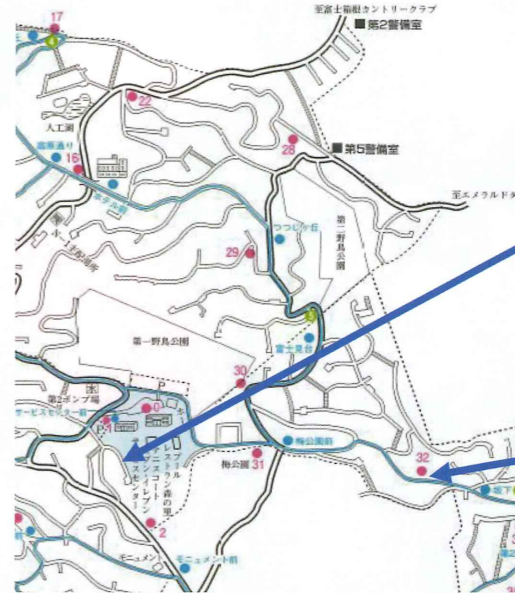

ご予約・内容等のお問い合わせはレストラン森の里まで ☎055-974-0211

環境整備課からのご挨拶

本年度4月より新たに環境整備課を新設しました。

南箱根ダイヤランドの美しい自然と調和する美観を守るため、お客様からの声に出来るだけ迅速に対応していきたいと思っております。どうか温かいご支援を賜りたくお願い申し上げます。

お客様からいただくご相談の中で多いものは、ゴミステーション内ルール違反で置かれている粗大ゴミの問題です。おひとりおひとりが函南町のルールに則り、処分していただきますよう今一度ご協力の程、宜しくお願い致します。

また、No.32ゴミステーション横に新置き場を新たに設置致しました(下図参照)。ダイヤランド内の環境整備の一環として伐採した樹木です。ご自由に枝や幹をお持ち帰りなられて構いませんが、廃棄の場所ではございませんので、ご了承ください。

ぜひマナーを守っていただき、この新置き場が皆様に気持ちよく長く喜んでもらえればと存じます。

《ダイハツカーシェア》ハイゼットトラック新規導入

新置き場

ダイハツカーシェアに軽トラを導入