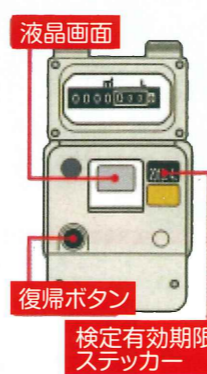

環境整備課からのご挨拶

本年度4月より新たに環境整備課を新設しました。

南箱根ダイヤランドの美しい自然と調和する美観を守るため、お客様からの声に出来るだけ迅速に対応していきたいと思っております。どうか温かいご支援を賜りたくお願い申し上げます。

お客様からいただくご相談の中で多いものは、ゴミステーション内ルール違反で置かれている粗大ゴミの問題です。おひとりおひとりが函南町のルールに則り、処分していただきますよう今一度ご協力の程、宜しくお願い致します。

また、No.32ゴミステーション横に新置き場を新たに設置致しました(下図参照)。ダイヤランド内の環境整備の一環として伐採した樹木です。ご自由に枝や幹をお持ち帰りなられて構いませんが、廃棄の場所ではございませんので、ご了承ください。

ぜひマナーを守っていただき、この新置き場が皆様に気持ちよく長く喜んでもらえればと存じます。

ダイハツカーシェアに軽トラを導入

2022年5月14日より南箱根ダイハツステーションにハイゼットトラックが導入されました。粗大ゴミや伐採した樹木の運搬等に最適な車両となります。短時間のご利用も可能です。まだアプリの登録がお済みでない方は、左記のQRコードよりご登録の上是非ご活用下さい！

ご予約・ご利用にはアプリが必要です。

施設係よりお知らせ

こんな時...
●コンロに火がつかない
●お風呂がお湯にならない...
●ガス止め表示が出ていませんか？

ガスメーター復旧方法

1. 1 お使いのガス器具の元栓を閉めてください
2. 2 復帰ボタン(右図)を押し込んでください
3. 3 「ガス止め」の文字が消えます。「液晶の文字とランプが点滅します。この後、1分間以上待つてください。」
4. 4 液晶の文字とランプが消え、復帰完了です。ガスが使えます。
   ※復帰作業をしても復帰しない(再び「ガス止め」表示が出る)場合は復帰作業を繰り返さず、事務所へご連絡下さい。

ガスメーターの見方

建設課案内

連絡先 TEL.055-974-2222 建設課まで

床下の湿気対策はいかがですか？

湿度の高い時期となっております。床下の湿気対策を行うことにより建物内のカビの発生、及びシロアリの侵入を防ぐ効果があります。床下の防湿シート施工費に関しては弊社にてお見積り致します。また、シロアリの消毒費用ですが、1㎡当たり約2,400円(税込)にて施工しております。詳しくは弊社管理課までお問合せ下さい。

お盆休み工事休止期間 2022年8月11日(木)~8月17日(水)

期間中は全ての工事を休止していただきます。ご協力を御願致します。

柏木涼太

2021年9月16日

よりサービスセンター、管理課に勤務しております

ます柏木涼太と申します。

勤務して半年が経ちましたが、本紙をお借りし、遅ればせながらご挨拶を兼ね自己紹介させていただきます。

センターに転職する前は埼玉県で働いていました。富士山を望む温泉付き別荘地として開発された場所において、温泉、富士山、別荘という魅力的なワードにひかれ勤務することを決めました。特に朝の澄んだ空気は、今でも気持ちよく仕事へ向かえる活力源です。

埼玉時代は、車も持っており当ダイヤランドでマイカーを運転するのにもまなならないほどでした。センターでの仕事のほとんどが未経験のことばかりで、半年の時間はあっという間に過ぎていきました。毎日のように新しいことを経験し学んでいますが、未だに未経験のことに直面することも多く、お客様のご理解とご協力、先輩社員の指導に助けられています。