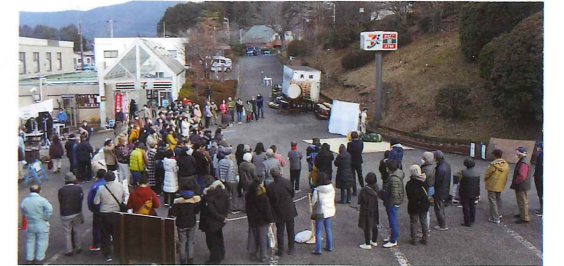

## 第43回 南箱根ダイヤモンド文化展

ダイヤモンドの皆様の魅力的な作品が所せましと並びます。  
丹那小学校の児童の皆様の作品も展示いたします。是非、会場にいらしてください。

期間 2024年 1月2日(火)～6日(土) 10:00～16:00  
会場 / ダイヤモンドホール

- ◆主催 / ダイヤモンドサービスセンター
- ◆協力 / 文化展実行委員会

## 餅つき大会

恒例の餅つき大会を開催します。  
当日は餅つき体験もできますので、お楽しみに。

日時 2024年 1月14日(日) 12:00～14:00  
会場 / サービスセンター前駐車場

## 枯損木による道路隣接地への倒木被害について

最近、個人所有地の枯損木による道路や隣接建物への倒木が多く発生しております。

道路や隣接地への倒木は、通行に支障となるだけでなく、歩行者や通行車両への事故につながる恐れがあります。

民有地内の樹木の所有権はその土地の所有者にあり、枯損木が倒木したことに伴って被害が発生した場合には、土地所有者に損害賠償等の責任が問われることがあります。(民法第717条・下記)